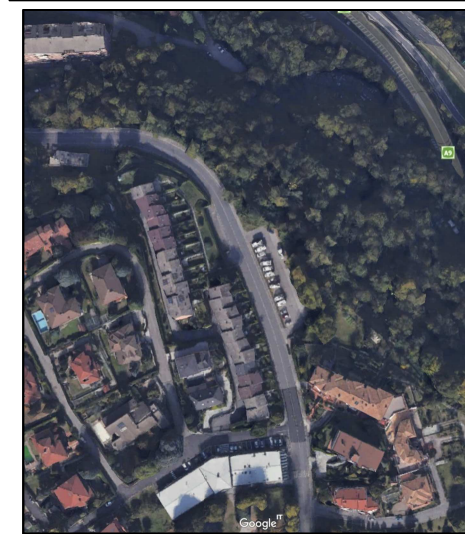

COMUNE DI COMO

PARCHEGGIO
VIA SEGANTINI

TAV.10

Aggiornato al
23.05.2019

0 1m 5m 10m